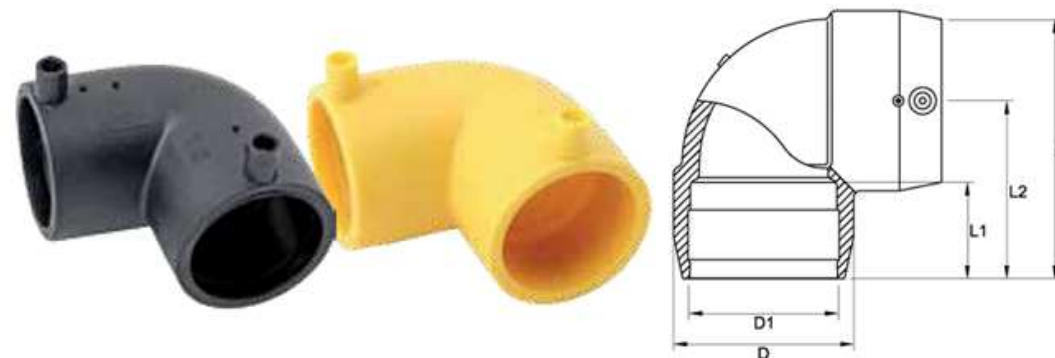

90° ELBOW
PE100 Black - Gas 10 Bar / Water PN16
PE80 Yellow - Gas 7 Bar

FITTING SIZE	L (mm)	L1 (mm)	L2 (mm)	D (mm)	D1 (mm)	FUSION TIME (secs)	COOLING TIME (mins)	WEIGHT (kg)	BOX QUANTITY
20mm x 90deg	82	44	64	36	20	35	3	0.141	40
25mm x 90deg	72.4	37.5	55.4	33.85	25	30	3	0.062	100
32mm x 90deg	84	40	62	44	32	60	5	0.097	80
40mm x 90deg	116	50	83	67	40	50	5	0.34	55
50mm x 90deg	116	50	83	67	50	90	5	0.241	50
63mm x 90deg	123.3	50	84.1	80	63	35	5	0.294	25
75mm x 90deg	141	53	92	95	75	70	5	0.425	25
90mm x 90deg	165	59	106	113	90	90	10	0.685	15
110mm x 90deg	205	71	135	137	110	160	15	1.12	6
125mm x 90deg	228	72	152	154	125	200	15	1.57	6
160mm x 90deg	320	104	211	213	160	200	10	5	2
180mm x 90deg	320	104	211	213	180	300	20	4.12	2